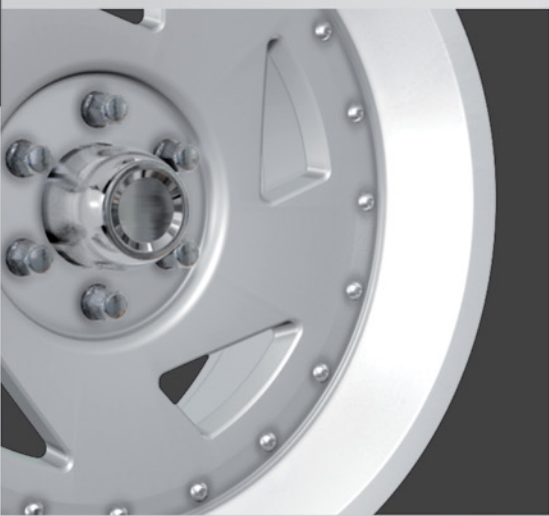

# RETRÔ

Prata Escuro | 18x9,5

## Tamanhos Disponíveis

18x9,5 | 18x7,5